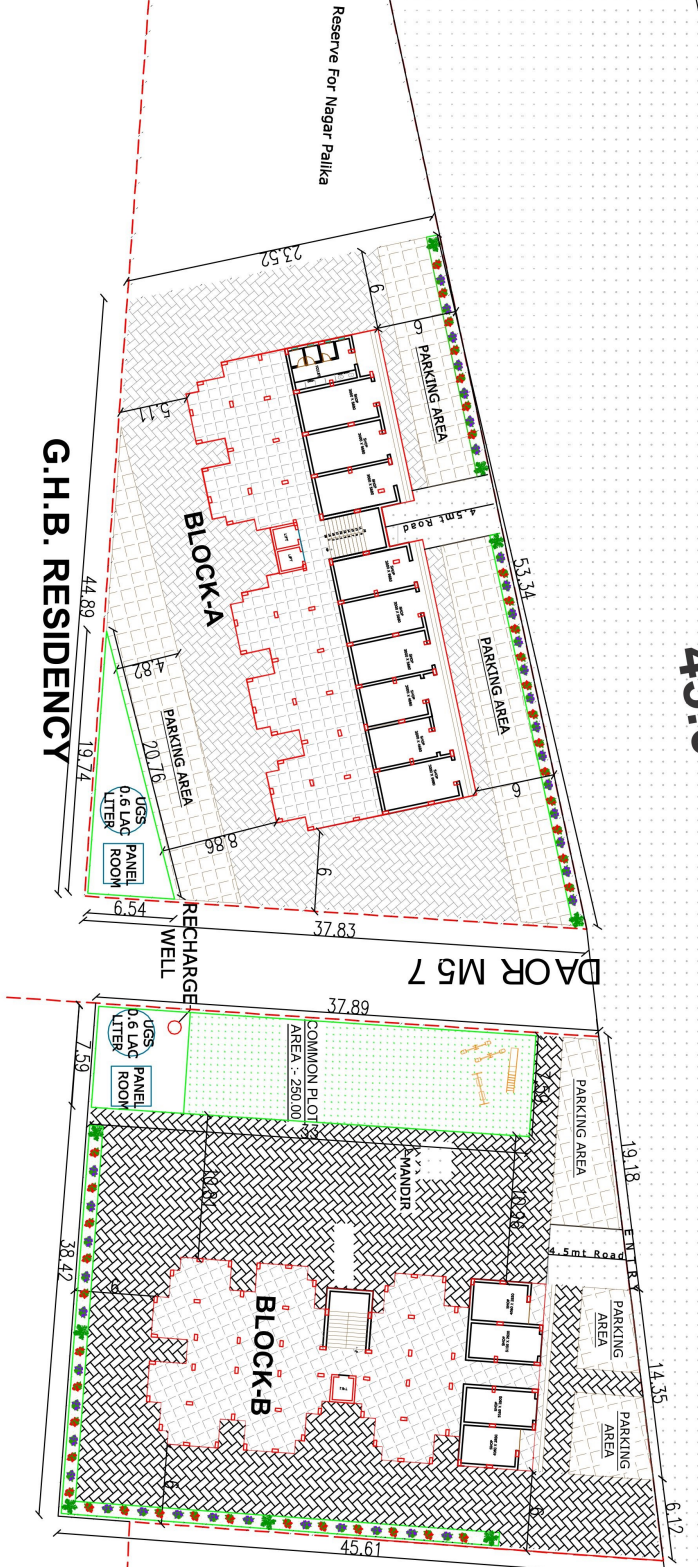

45.0 mt. Road

ઈડ ઓફિસ :- ટી. પી. સ્કીમ નં. ૩-૩વા, ફા. વ્હોટ નં. ૧૦૪, સીતારામ નગર,
લા ઉડાન સામે, મ્યુ. પંખીગ સ્ટેશનની બાજુમાં, ૧૫૦ ફૂટ રીંગ રોડ, એરોડ્રામ રોડ, ભાવનગર